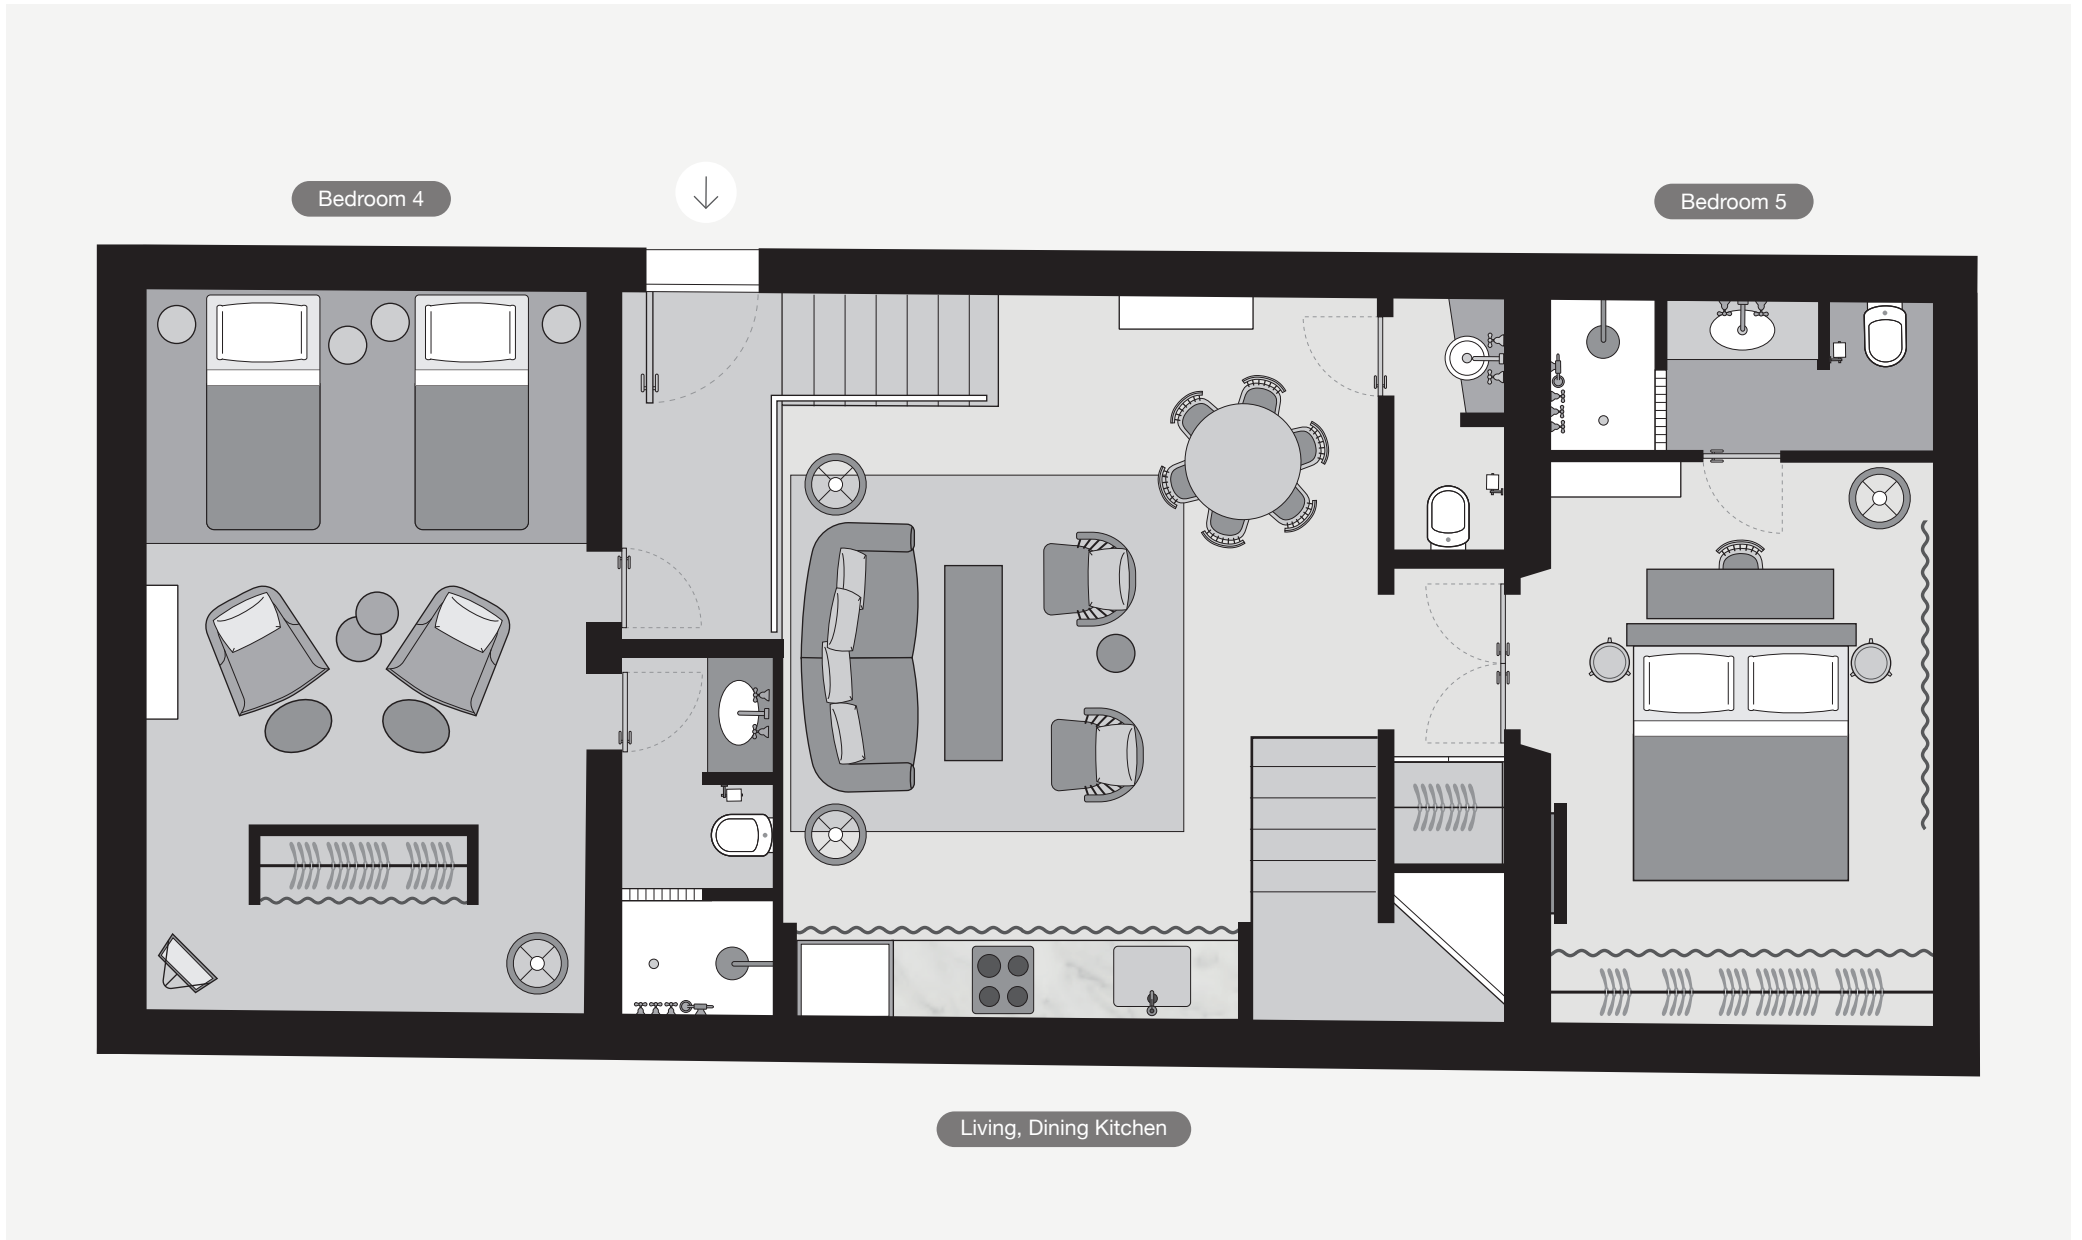

Villa San Luigi

Annex

COMO
CASTELLO DEL NERO

Villa San Luigi

Private Wellness Space (Annex 2)

COMO
CASTELLO DEL NERO

Villa San Luigi

Colonica basement plan

COMO
CASTELLO DEL NERO

Villa San Luigi

Colonica Ground Floor Plan

COMO
CASTELLO DEL NERO

Villa San Luigi

Colonica First floor plan

COMO
CASTELLO DEL NERO

Bedroom 3

Bedroom 2

Master Suite

Additional Lounge

Villa San Luigi

Colonica Second Floor Plan

COMO
CASTELLO DEL NERO

Studio