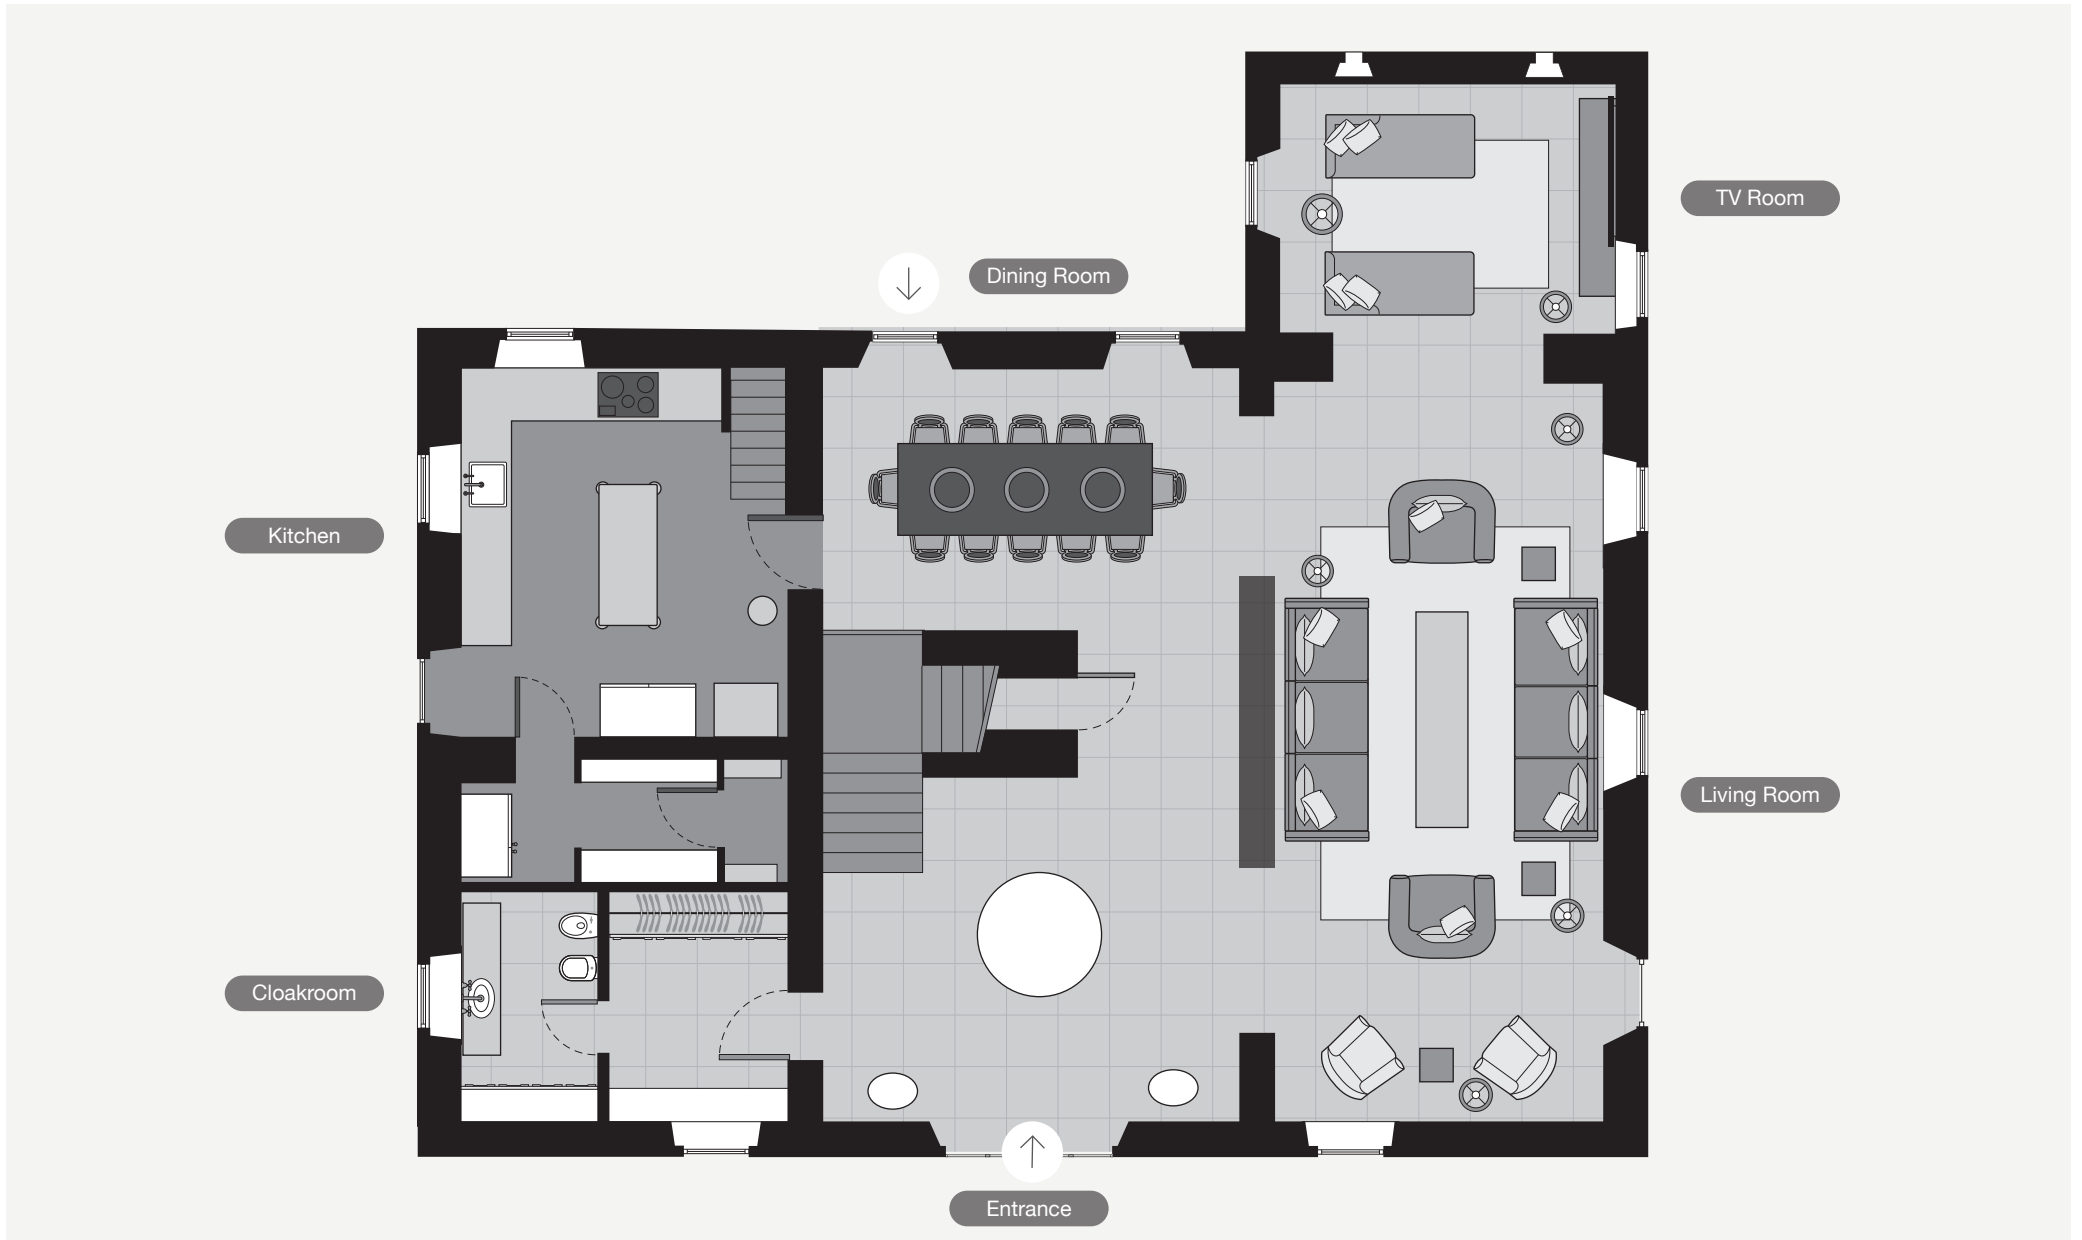

Villa San Luigi

Annex

COMO
CASTELLO DEL NERO

Villa San Luigi

Private Wellness Space (Annex 2)

COMO
CASTELLO DEL NERO

Villa San Luigi

Colonica basement plan

COMO
CASTELLO DEL NERO

Villa San Luigi

Colonica Ground Floor Plan

COMO
CASTELLO DEL NERO

Villa San Luigi

Colonica First floor plan

COMO
CASTELLO DEL NERO

Bedroom 3

Bedroom 2

Master Suite

Additional Lounge

Villa San Luigi

Colonica Second Floor Plan

COMO
CASTELLO DEL NERO

Studio