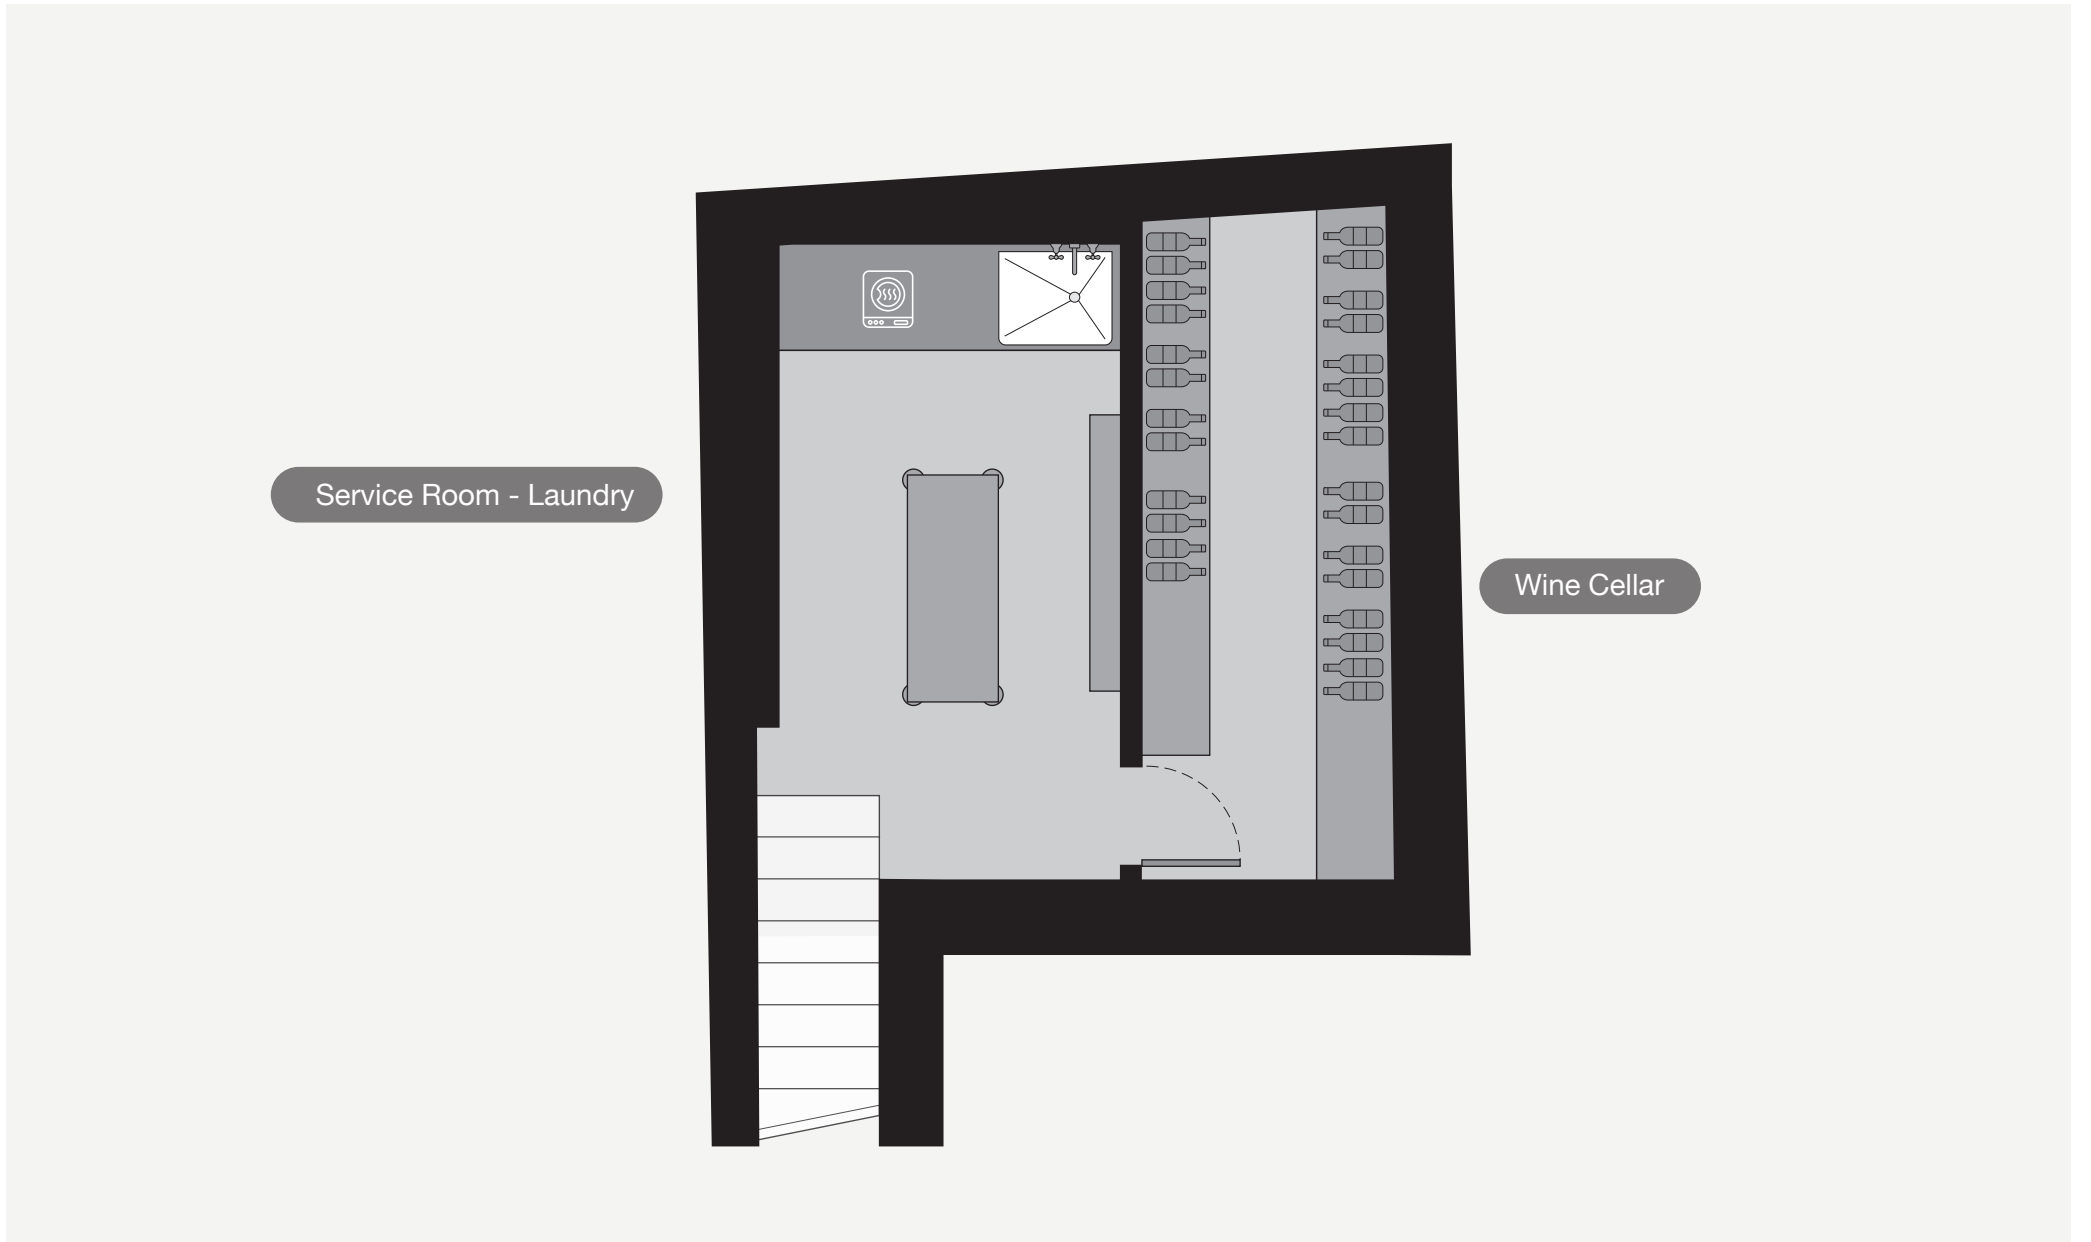

Villa San Luigi

Annex

COMO
CASTELLO DEL NERO

Villa San Luigi

Private Wellness Space (Annex 2)

COMO
CASTELLO DEL NERO

Villa San Luigi

Colonica basement plan

COMO
CASTELLO DEL NERO

Villa San Luigi

Colonica Ground Floor Plan

COMO
CASTELLO DEL NERO

Villa San Luigi

Colonica First floor plan

COMO
CASTELLO DEL NERO

Bedroom 3

Bedroom 2

Master Suite

Additional Lounge

Villa San Luigi

Colonica Second Floor Plan

COMO
CASTELLO DEL NERO

Studio