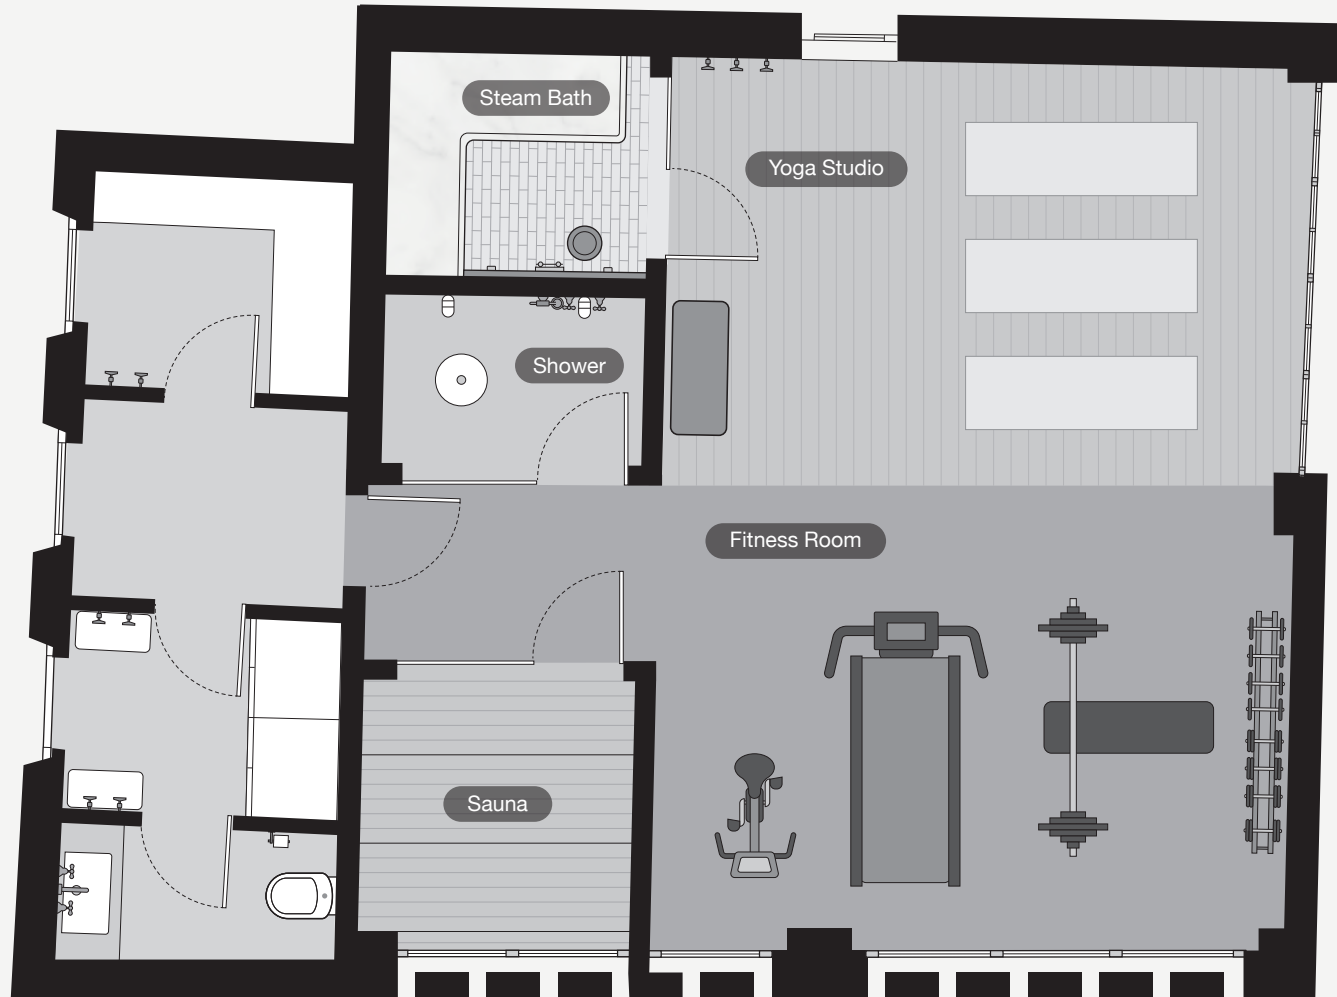

Villa San Luigi

Annex

COMO
CASTELLO DEL NERO

Villa San Luigi

Private Wellness Space (Annex 2)

COMO
CASTELLO DEL NERO

Villa San Luigi

Colonica basement plan

COMO
CASTELLO DEL NERO

Villa San Luigi

Colonica Ground Floor Plan

COMO
CASTELLO DEL NERO

Villa San Luigi

Colonica First floor plan

COMO
CASTELLO DEL NERO

Bedroom 3

Bedroom 2

Master Suite

Additional Lounge

Villa San Luigi

Colonica Second Floor Plan

COMO
CASTELLO DEL NERO

Studio